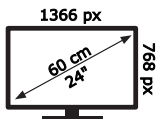

# ENERG

**VOX**

**24SWH553B**

**16** kWh/1000h

ABCDEF **G**

**28** kWh/1000h

**50666100**